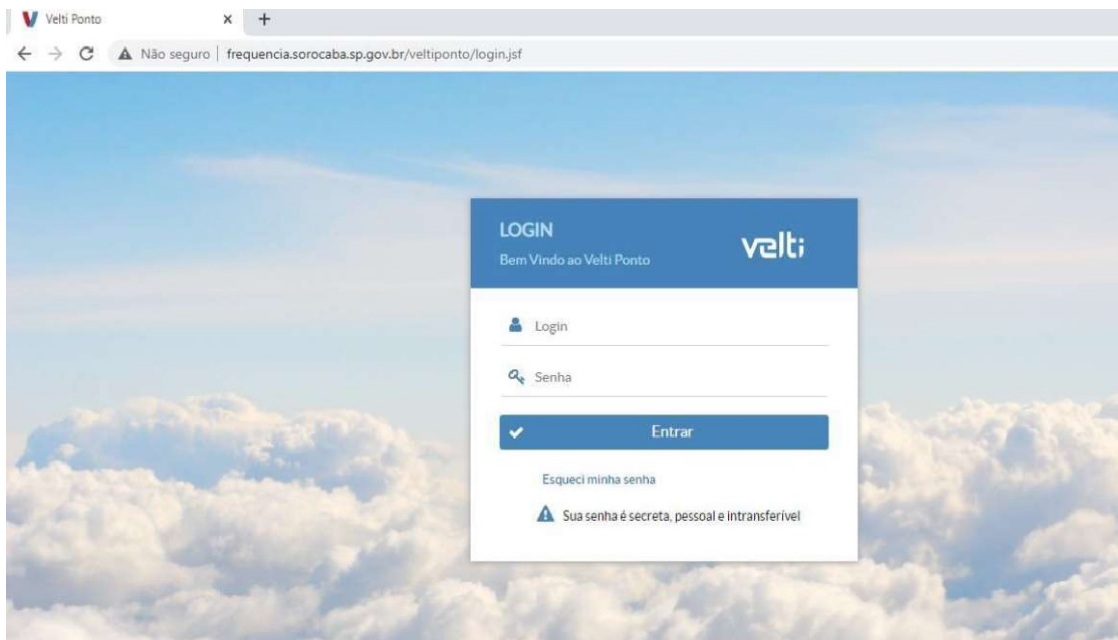

INSTRUÇÃO VELTI PONTO – CONSULTAR ESPELHO

Para acessar o site do **VELTIPONTO**:

<http://frequencia.sorocaba.sp.gov.br/veltiponto/login.jsf>

Login: Nº da matrícula

Senha temporária: 123456 (caso seja o primeiro acesso ao sistema)

Dica: O link para acesso ao Velti Ponto está na tela inicial do Holerite Online

CONSULTANDO MEU ESPELHO PONTO:

Após realizar o **LOGIN**, entre no menu “Movimentação” e em seguida “Meu espelho ponto”.

Selecione o período a ser consultado (**data inicial e final**), e por fim clique em **consultar**.